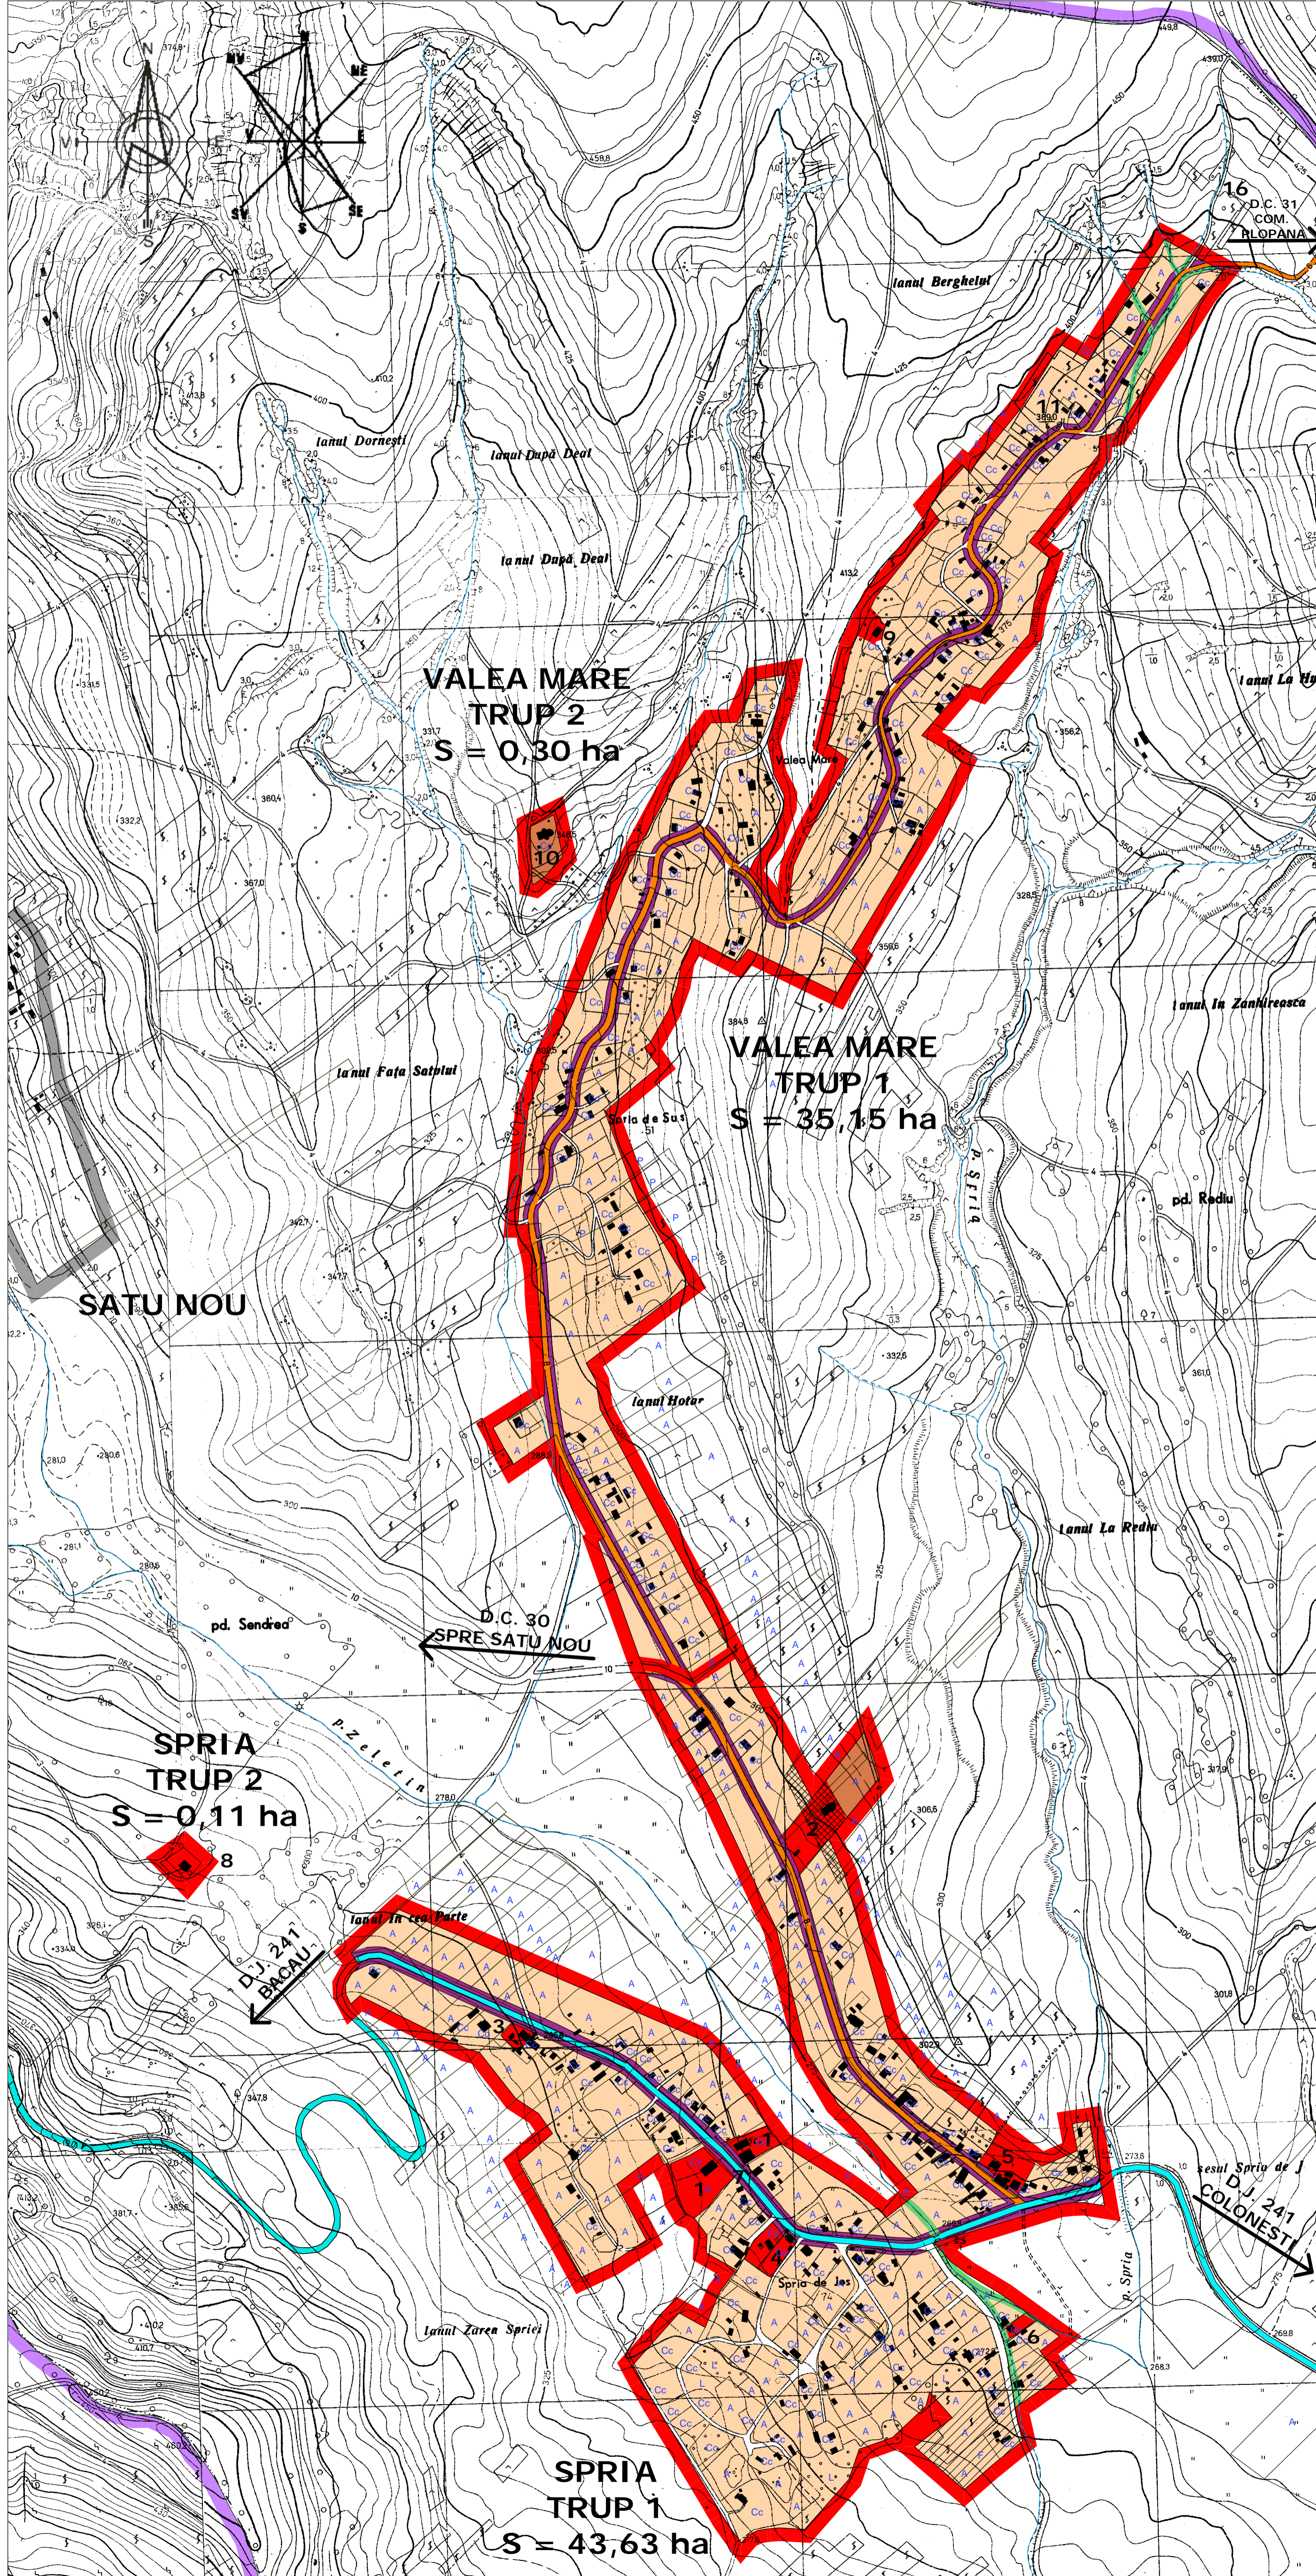

PUG PLAN URBANISTIC GENERAL

COMUNA COLONEȘTI

JUDEȚUL BACĂU

3. REGLEMENTĂRI URBANISTICE

- ZONIFICARE

LOCALITĂȚI:

SPRIA, VALEA MARE

LEGENDA

- * LIMITE
- LIMITA INTRAVILANULUI PROPUȘ
- LIMITA TERITORIULUI ADMINISTRATIV AL COMUNEI
- * ZONIFICARE
- ZONA PENTRU LOCUINTE SI FUNCTIUNI COMPLEMENTARE
- ZONA INSTITUTII PUBLICE SI SERVICII
- ZONA GOSPODARIE COMUNALA/CIMITIRE
- ZONA CAI DE COMUNICATIE RUTIERA SI AMENAJARI AFERENTE
- APE
- * ZONE DE PROTECTIE/INTERDICTIE
- INTERDICTIE TEMPORARA DE CONSTRUIRE
- ZONA DE PROTECTIE A APELOR CU INTERDICTIE DEFINITIVA DE CONSTRUIRE
- * DRUMURI
- DRUMURI JUDETENE
- DRUMURI COMUNALE

S.C. NISTOR DESIGN S.R.L. J04/671/1994		Beneficiar: U.A.T. COMUNA COLONEȘTI		Proiect 4/2005 actualizat 2015
SPECIFICATIE	NUME	SEMNAURA	Scara 1:5000	Titlu proiect: PLAN URBANISTIC GENERAL COMUNA COLONEȘTI
SEF PROIECT	arh. NOVAC VIORICA		Data: 2005 actualizat 2015	Faza: P.U.G.
PROIECTAT	arh. NOVAC VIORICA		Titlu plansa: REGLEMENTARI URBANISTICE - ZONIFICARE LOCALITATI SPRIA, VALEA MARE	Plansa 6
DESENAT	s.arh. PILAT BEATRICE			